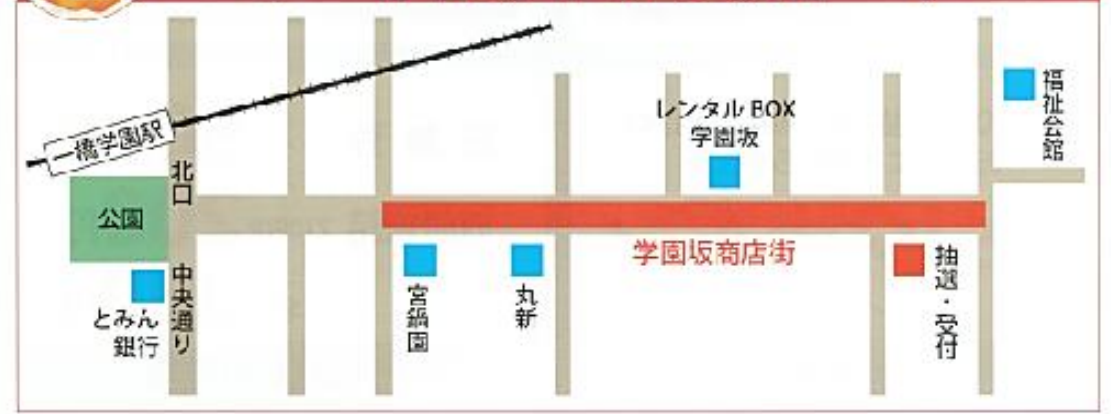

●先着3名様の方、3Dプリンターでご希望の品をお作りします。

- 1等 焼菓子「小平まちめぐり」 20本
 - 2等 ブルーベリーワインプレミアム 20本
 - 3等 小平の夢ちゃん、菓夢果夢 30本
 - 4等 ブルーベリージュース 50本
 - 5等 こげらまんじゅう 30本
 - 6等 小平ブルーベリージャム 50本
 - 7等 丸ポストサブレ(3枚入) 100本
- 300本

話題・注目の 3Dプリンター実演!

11月1日(土)・2日(日) 11時～16時
場所：旧SONYフィスコ(しのぎき化粧品前)
話題の3Dプリンターの展示・実演を行います
スタンプラリーゴール先着3名様の方、製作致します。

シャッター・壁紙への絵の製作

小平の歴史と民話にちなんだ絵を商店街内4ヶ所に描きました。
絵と民話の説明の入ったポストカードを製作しました。ご希望の方に差し上げます。
(数に限りがあります)

参加店のクーポン券売り出し!

裏面の各店のクーポン券を切り取ってお使い下さい。11月3日(月・祭)までご利用になれます。

11月3日(月・祭) 午後3時～ 学園坂ハロウィン

参加はご予約いただいた方に限らせていただきます。見学歓迎です。

↓ 抽選場所のご案内 ↓

11月1日(土)から3日(月・祭)まで使える各店のクーポン券です。

切り取ってお使い下さい。

ベビー・子供服 秋冬物1点限り

15%OFF